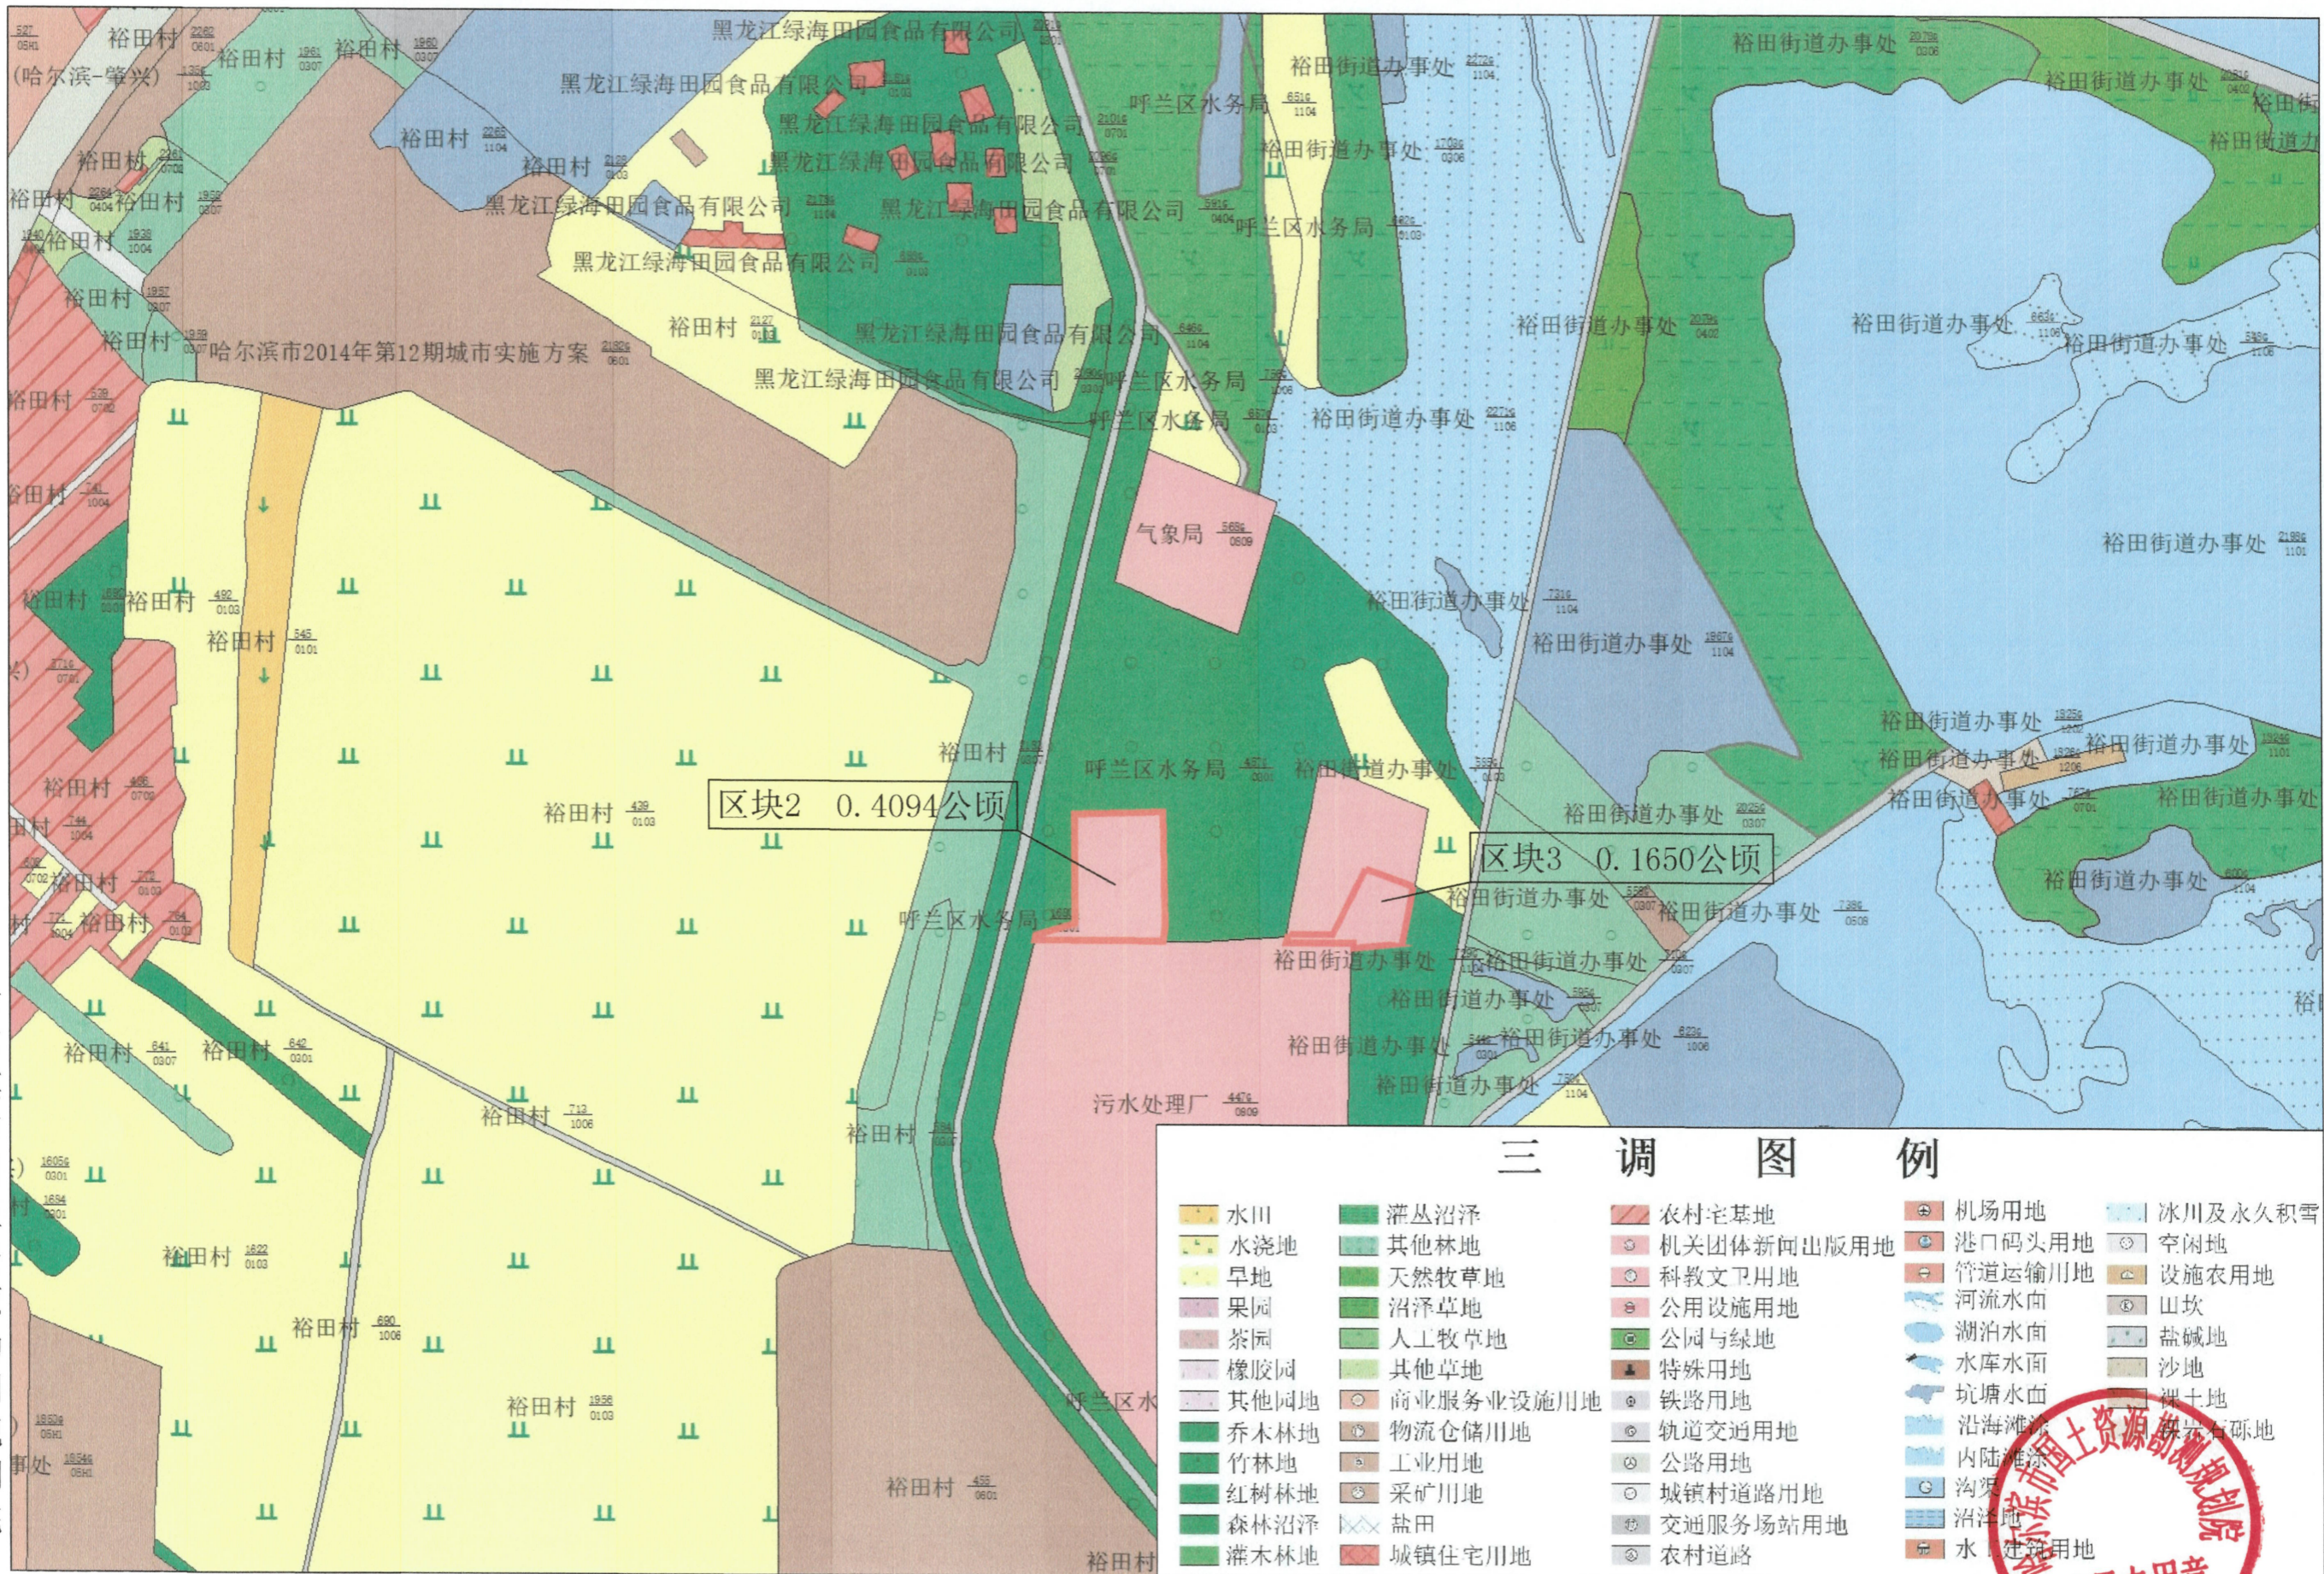

# 土地利用现状图

## (相关部分用地位置图)

哈尔滨市国土资源勘测规划院

2000国家大地坐标系

制图时间：2024年4月7日

## (相关部分用地位置图)

哈尔滨市国土资源勘测规划院

2000国家大地坐标系

制图时间: 2024年4月7日