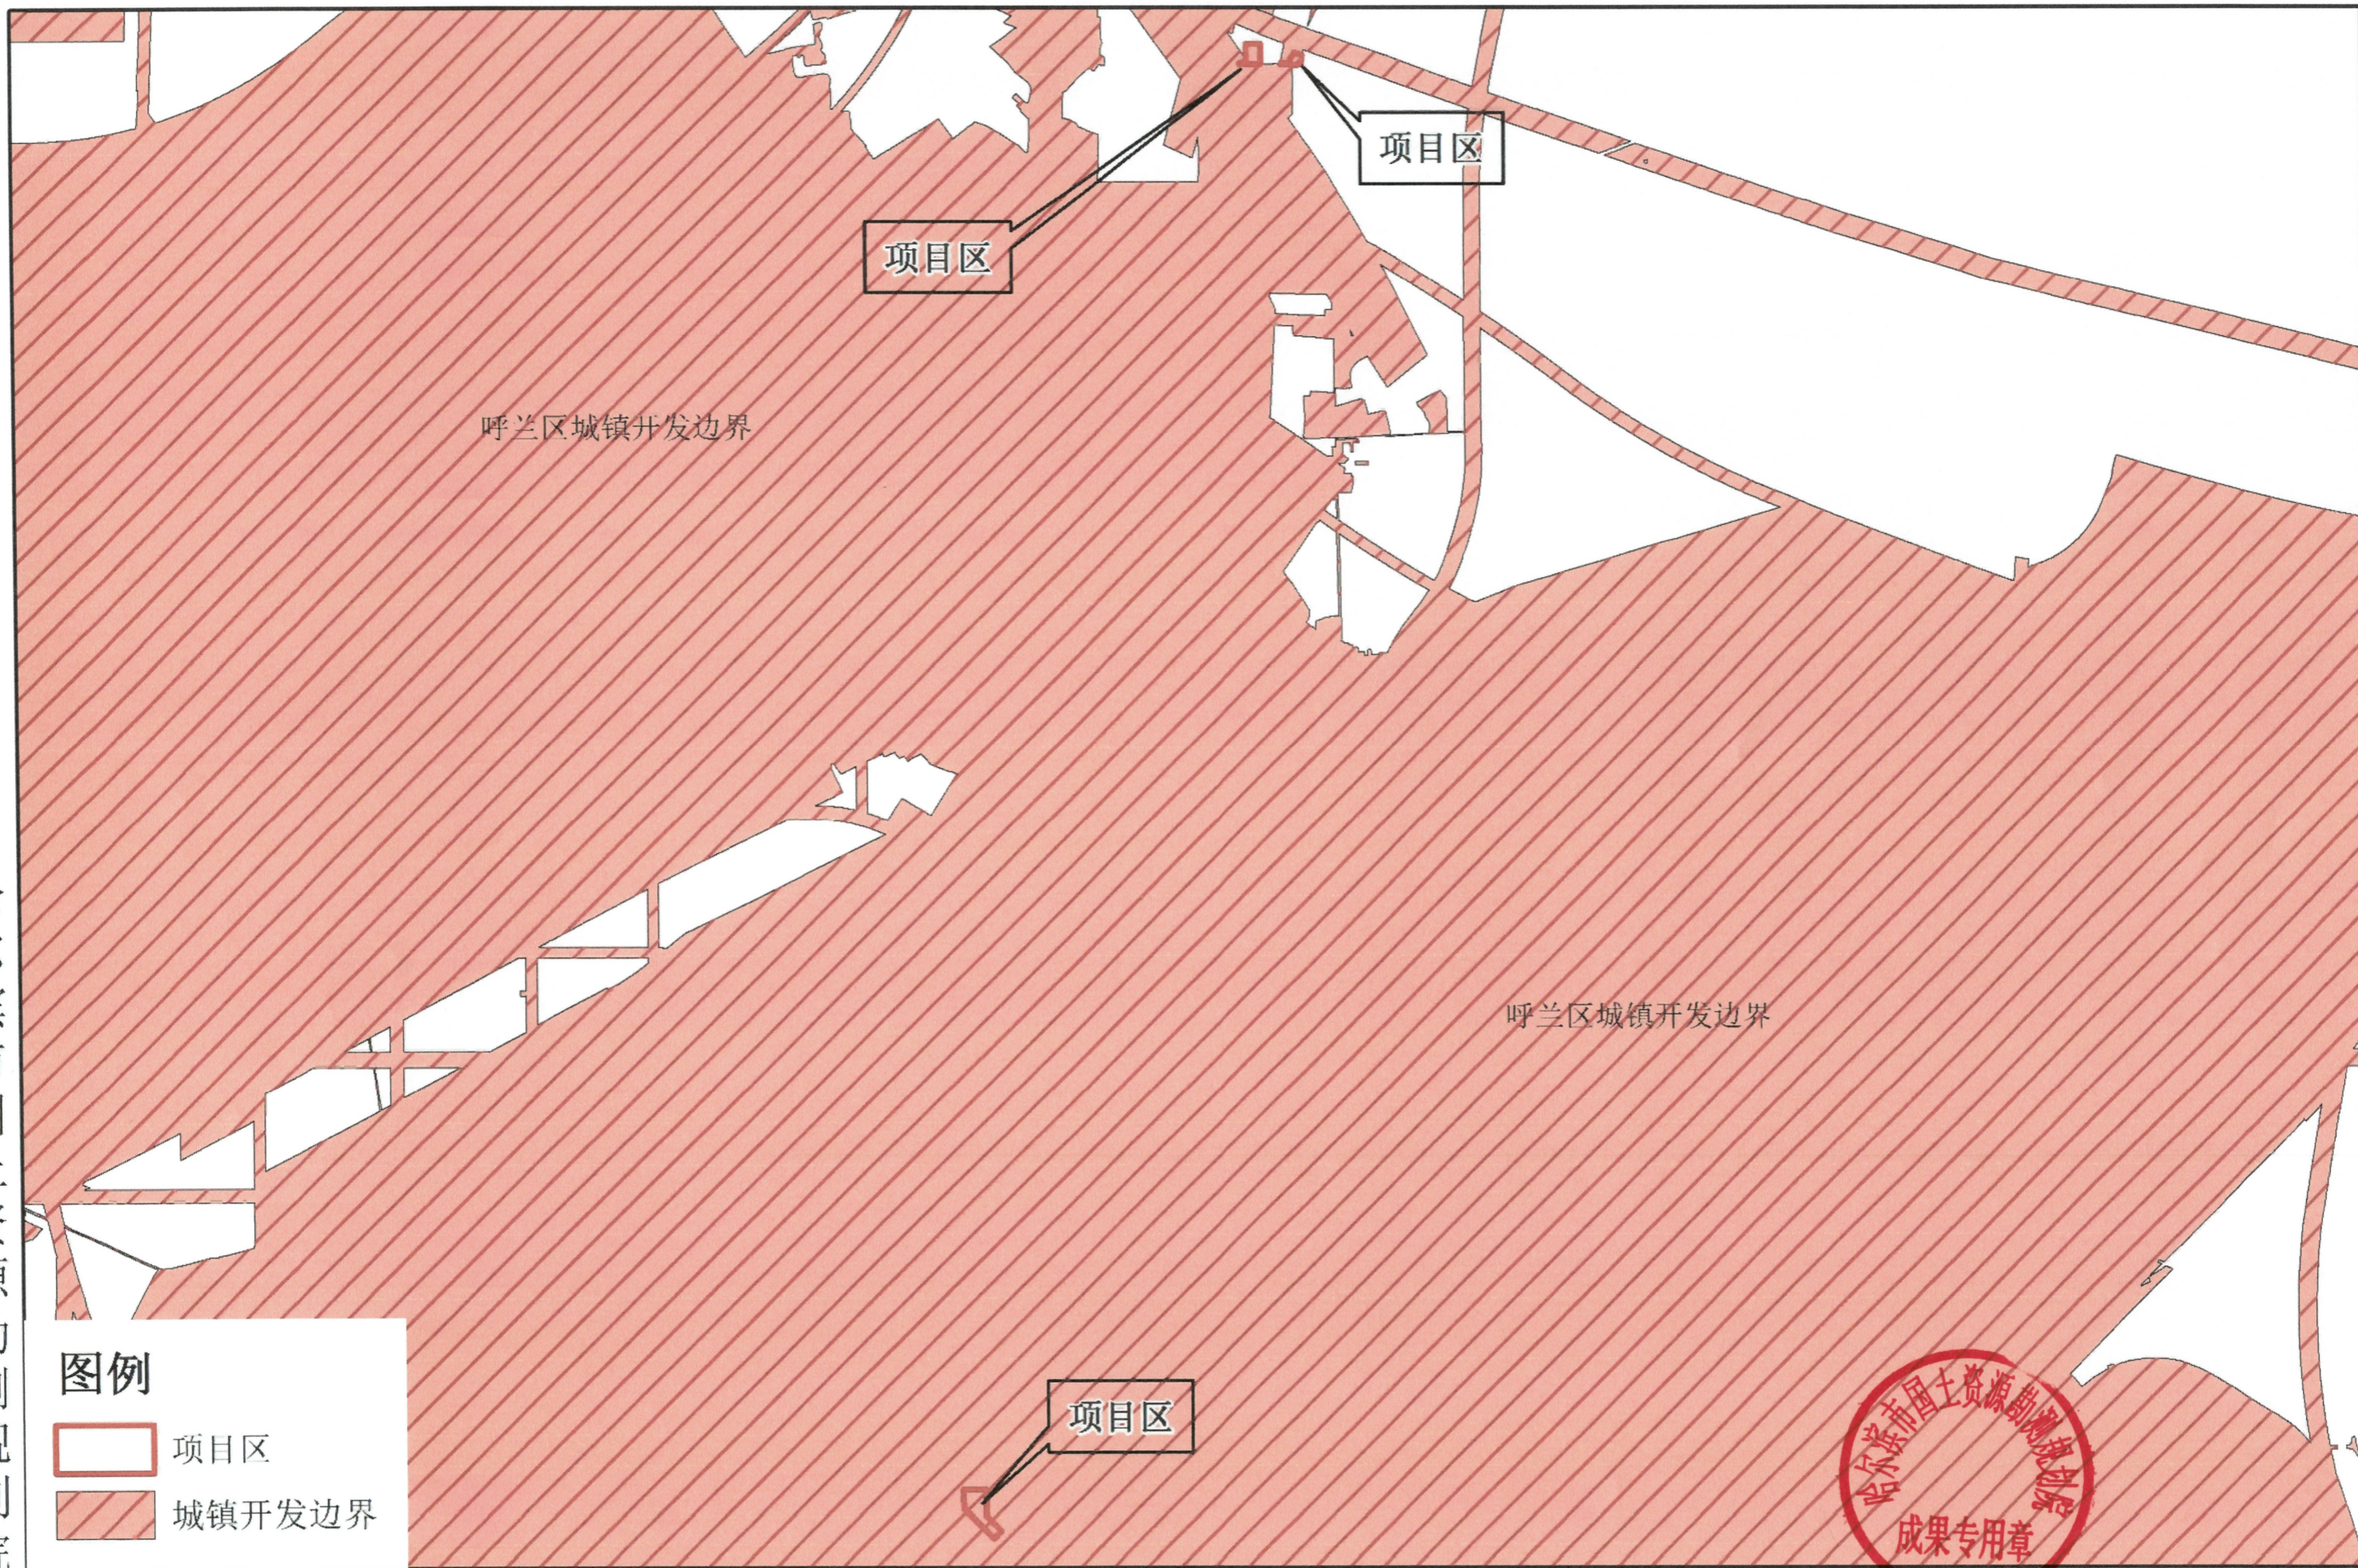

哈尔滨市呼兰区城镇开发边界落位图

2000大地坐标系