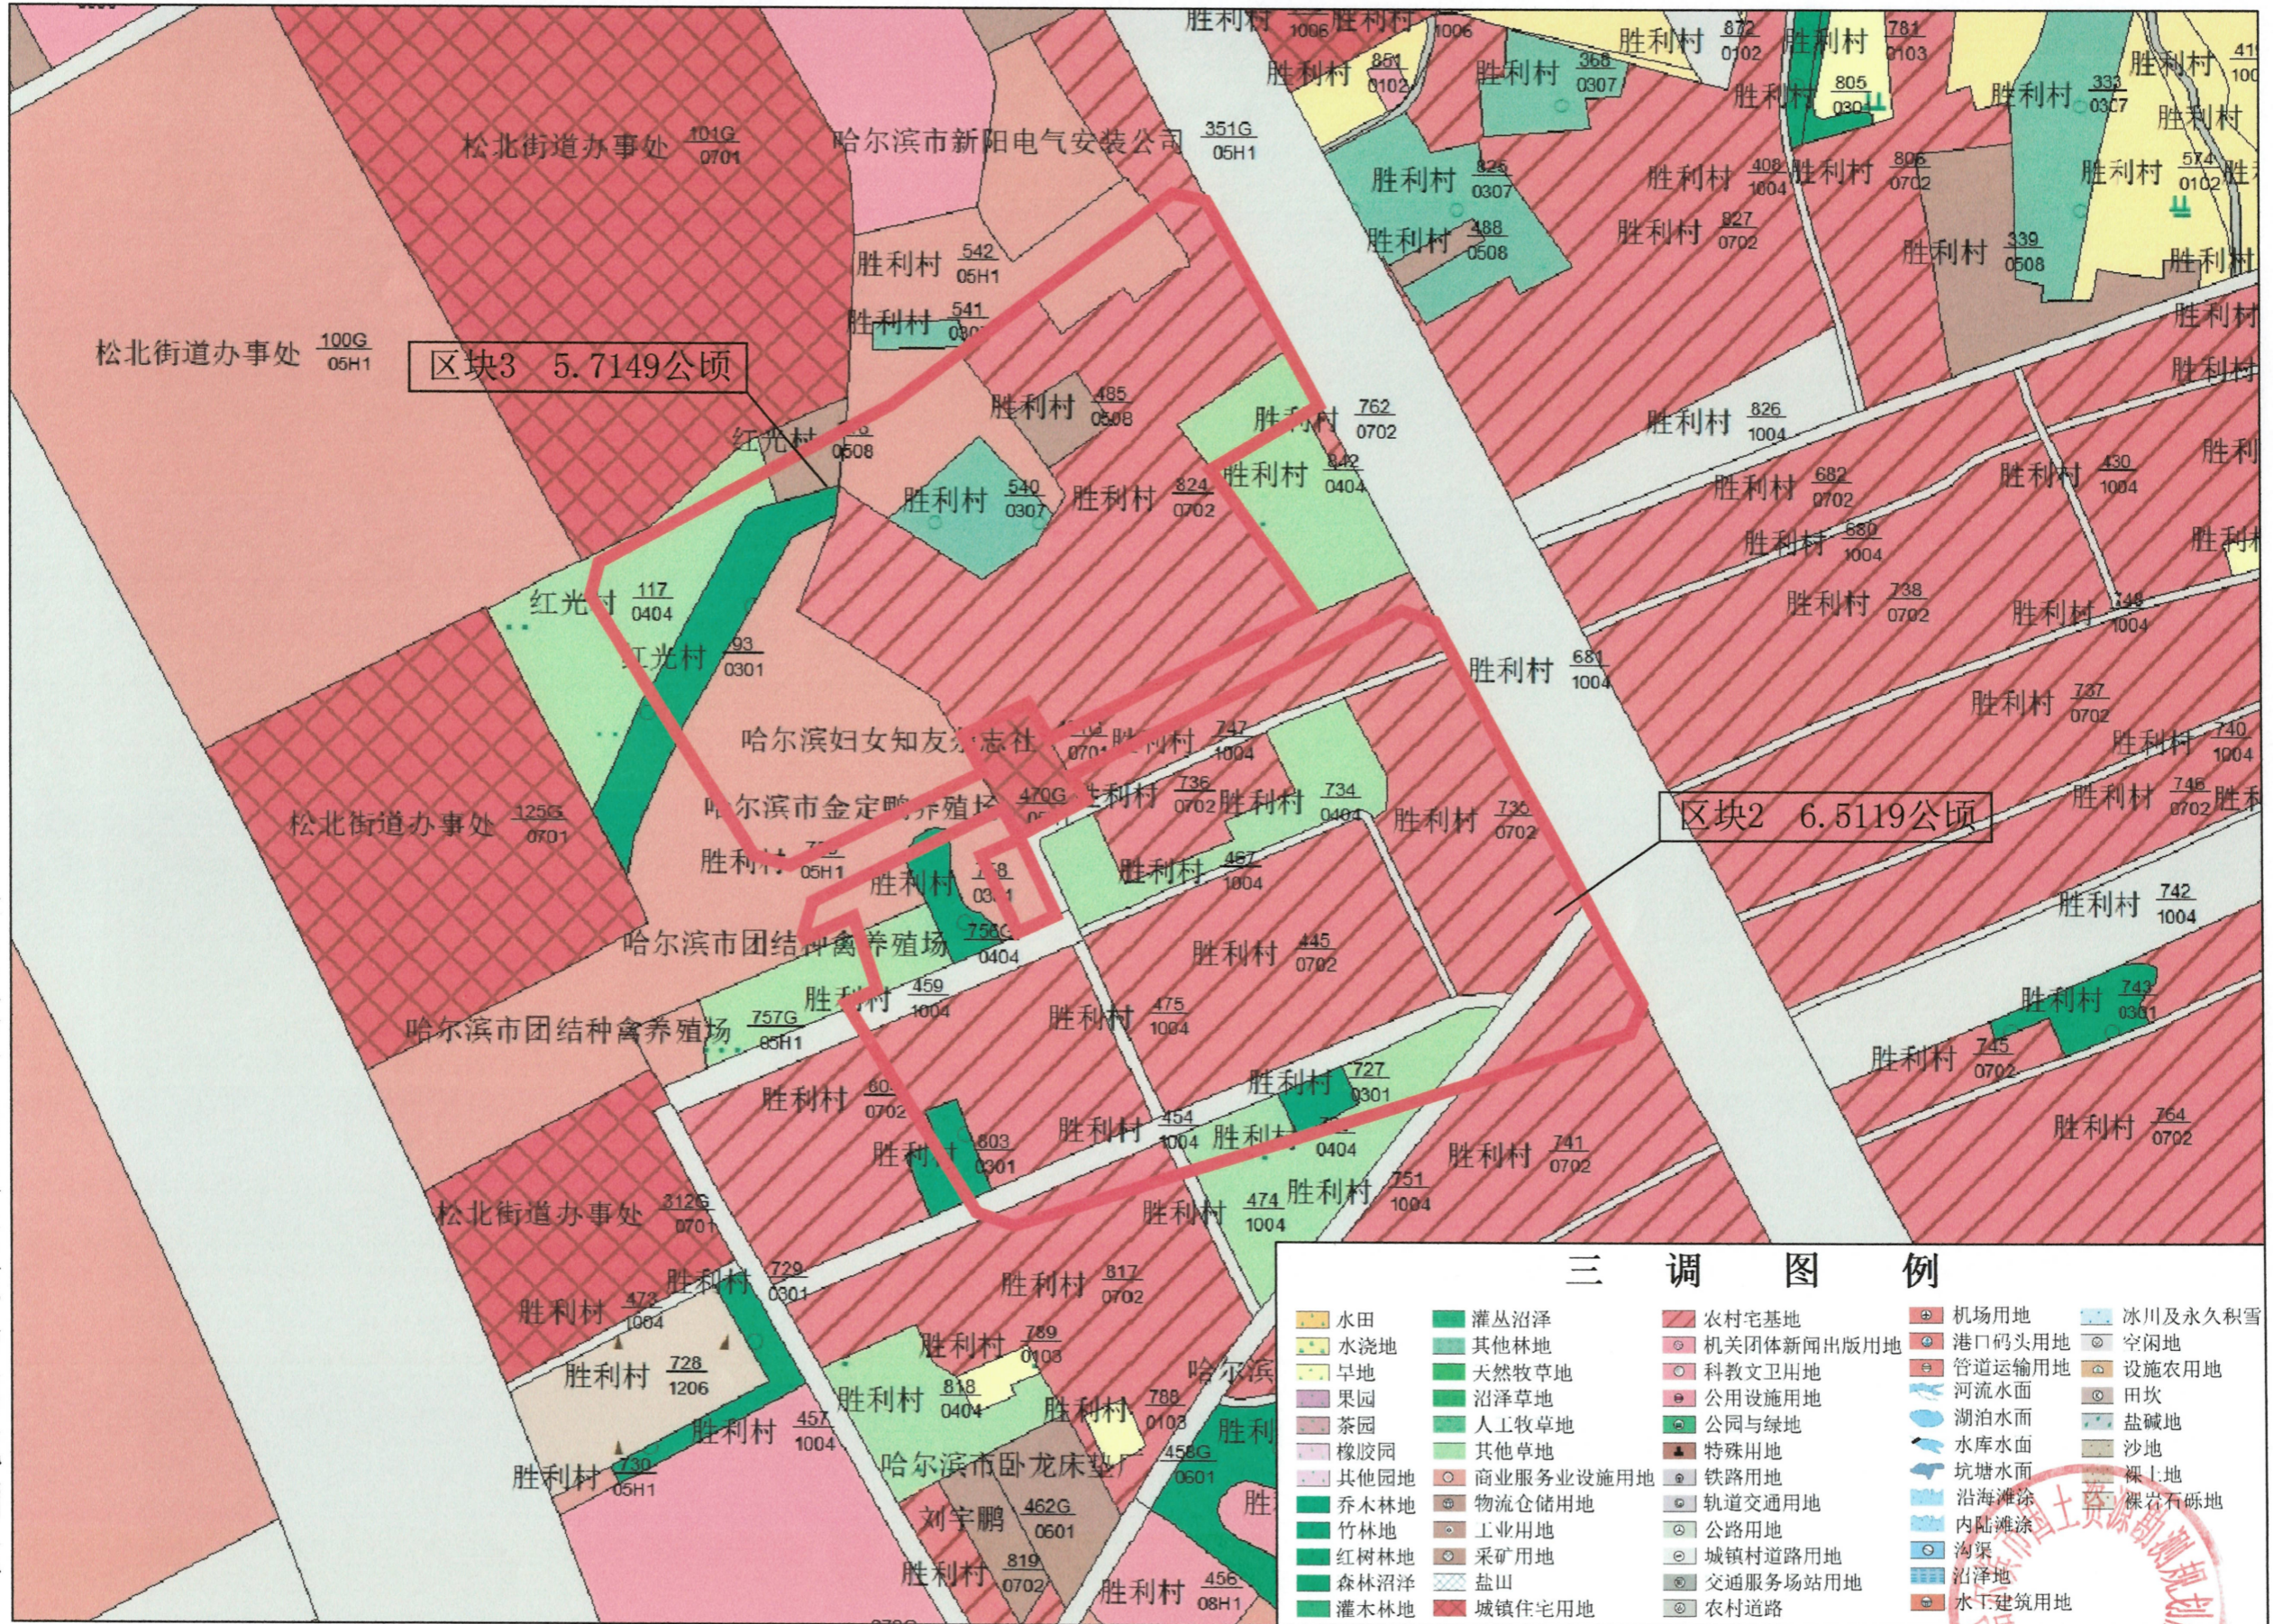

# 土地利用现状图

## (相关部分用地位置图)

哈尔滨市国土资源勘测规划院

2000国家大地坐标系

制图时间：2024年4月15日

## (相关部分用地位置图)

2000国家大地坐标系

制图时间：2024年4月15日