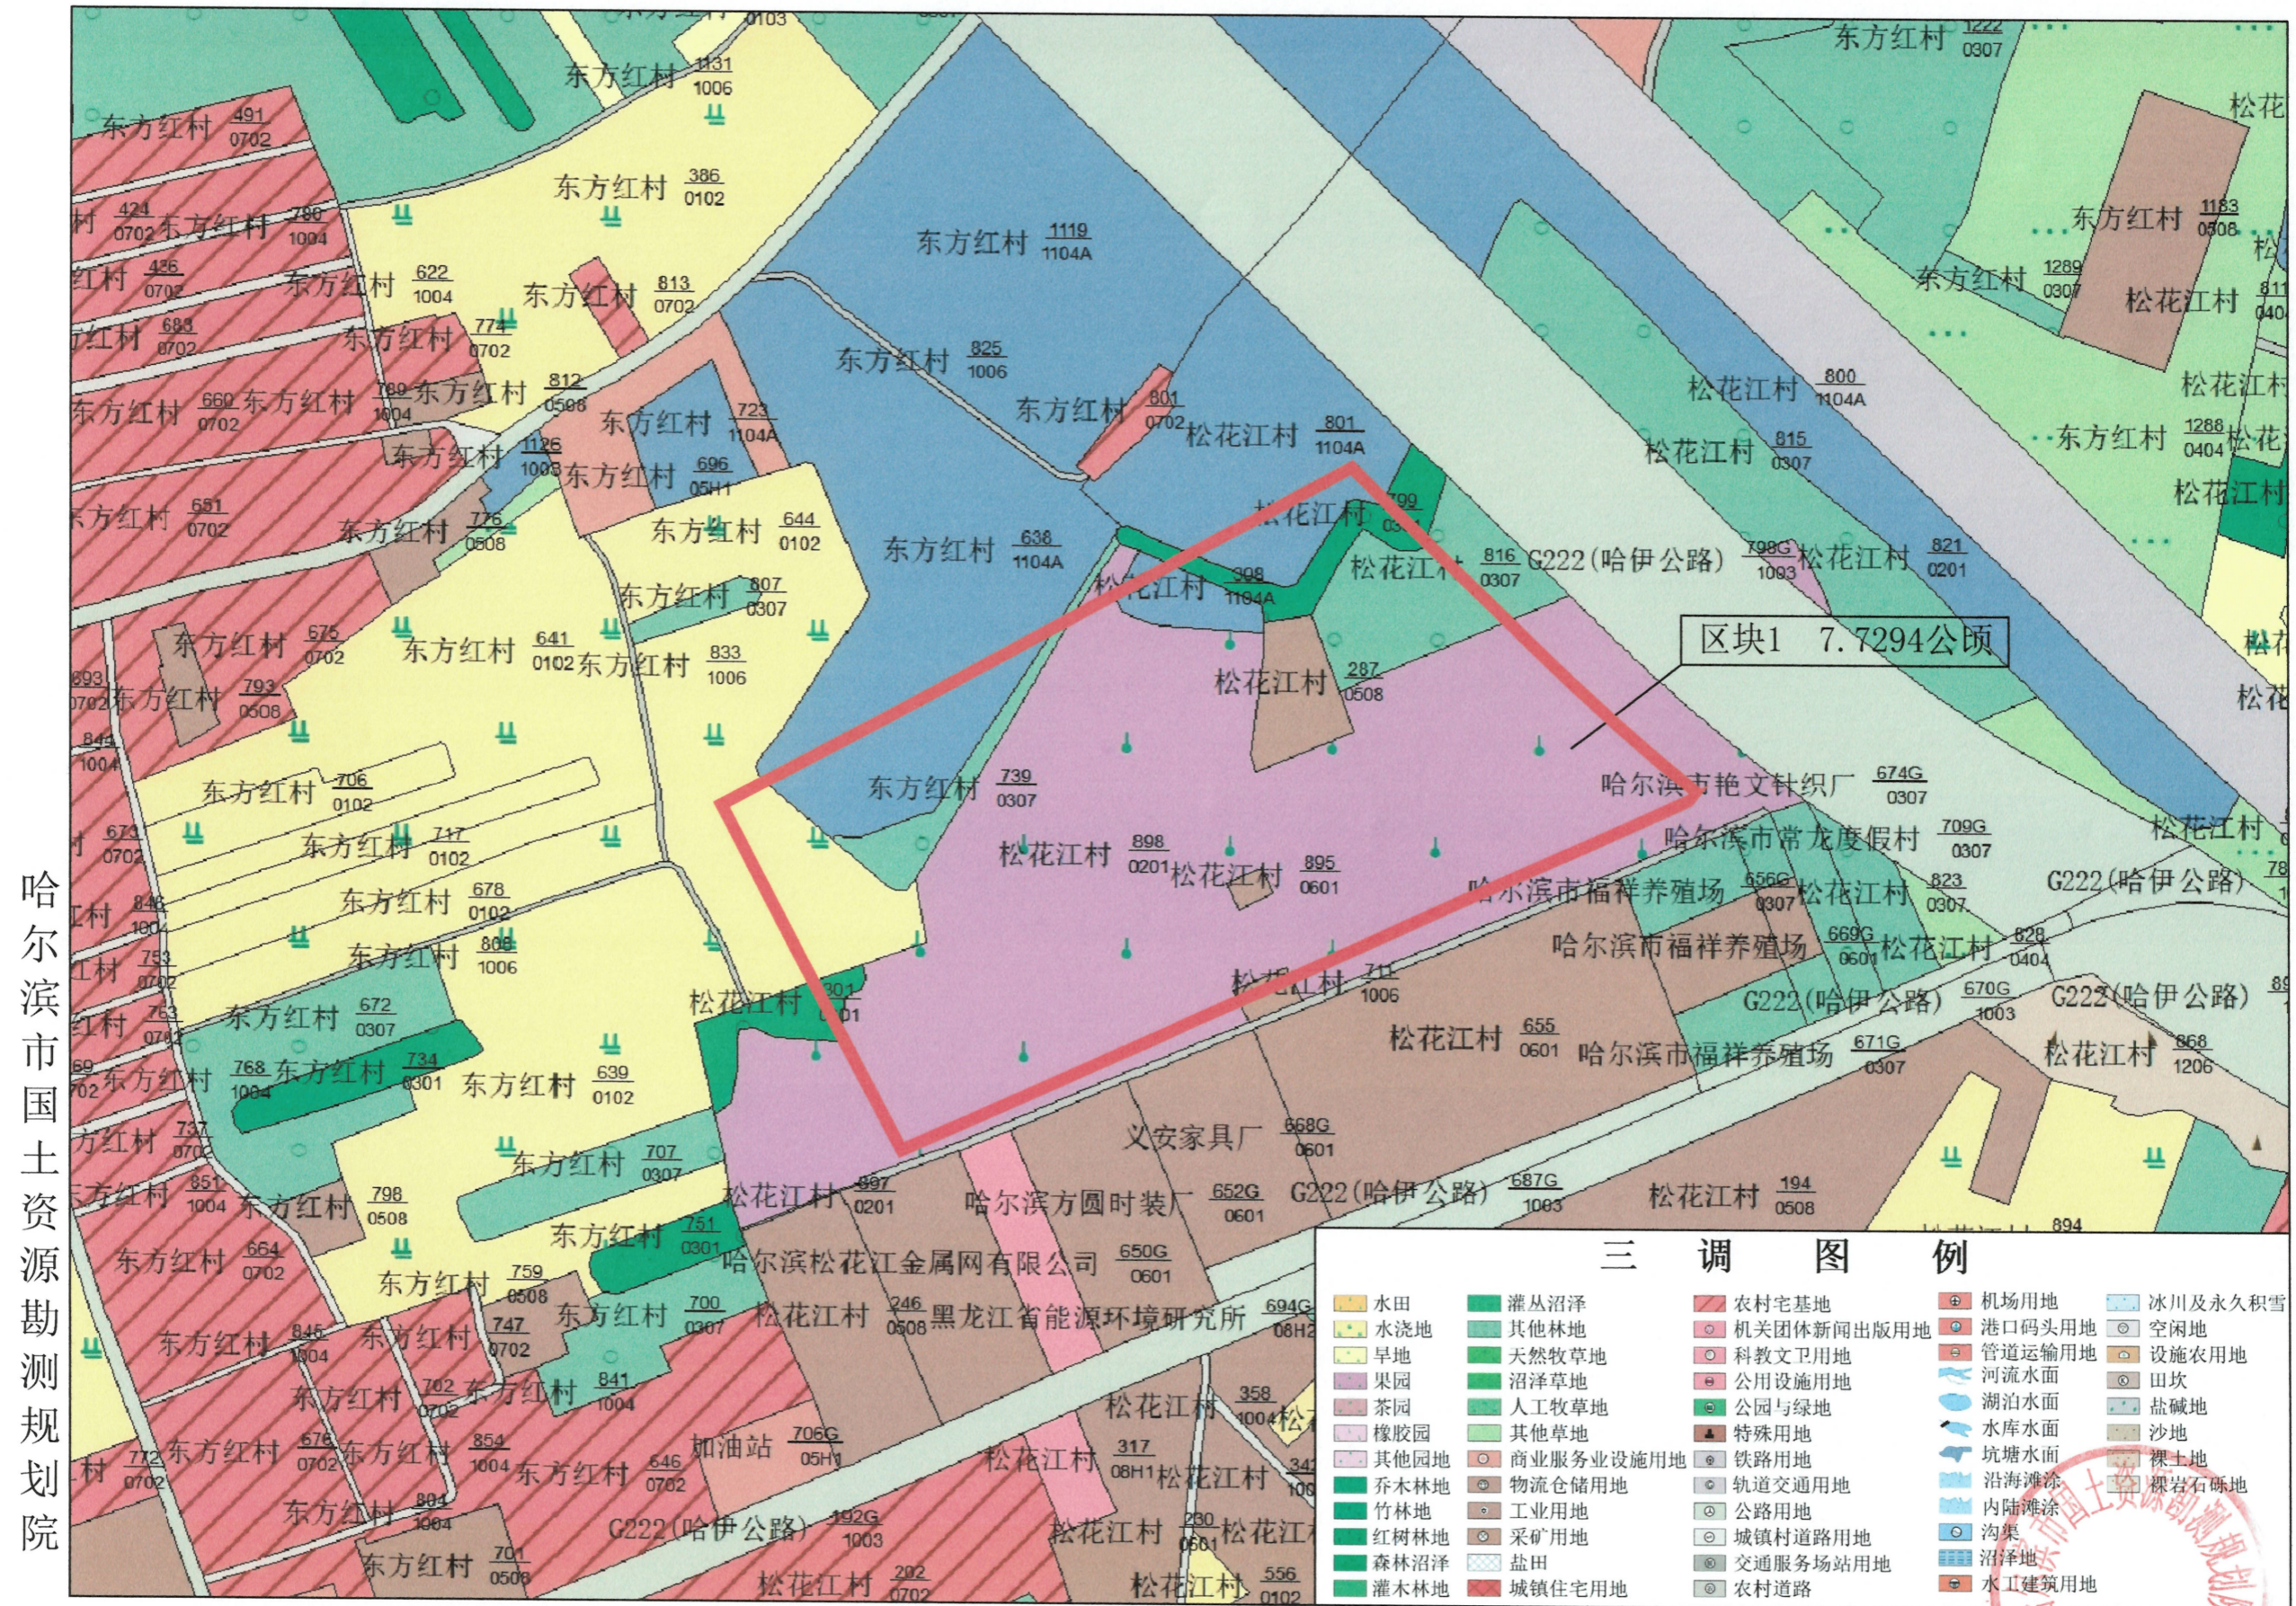

# 土地利用现状图

## (相关部分用地位置图)

哈尔滨市国土资源勘测规划院

2000国家大地坐标系

制图时间：2024年4月15日

## (相关部分用地位置图)

2000国家大地坐标系

制图时间：2024年4月15日