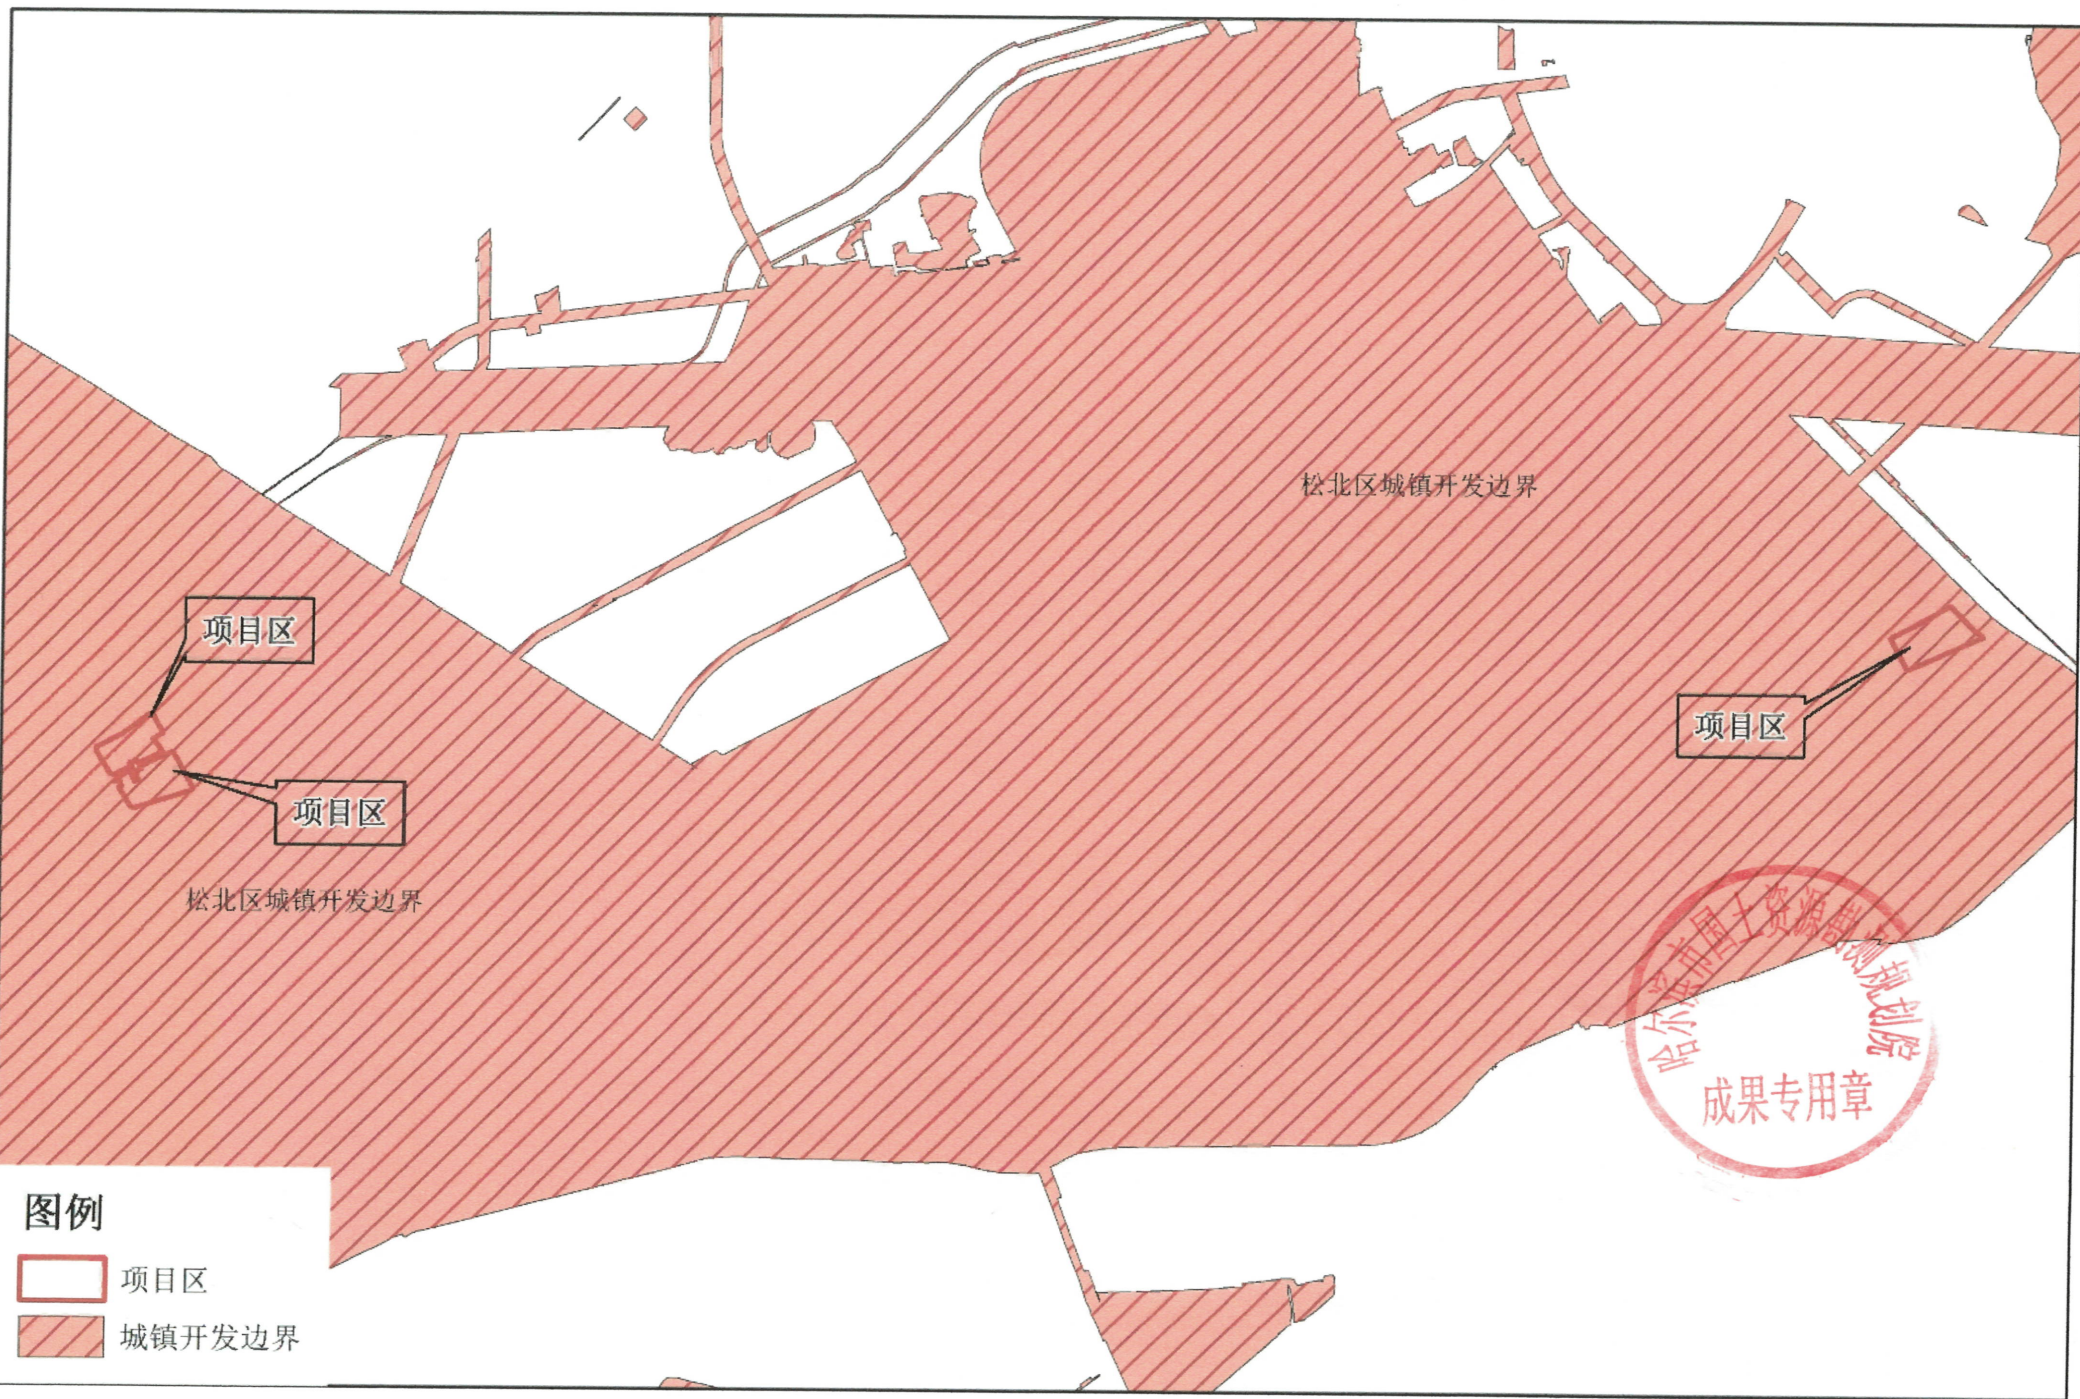

哈尔滨市松北区城镇开发边界落位图

哈尔滨市国土资原勘测见刊完

2000大地坐标系